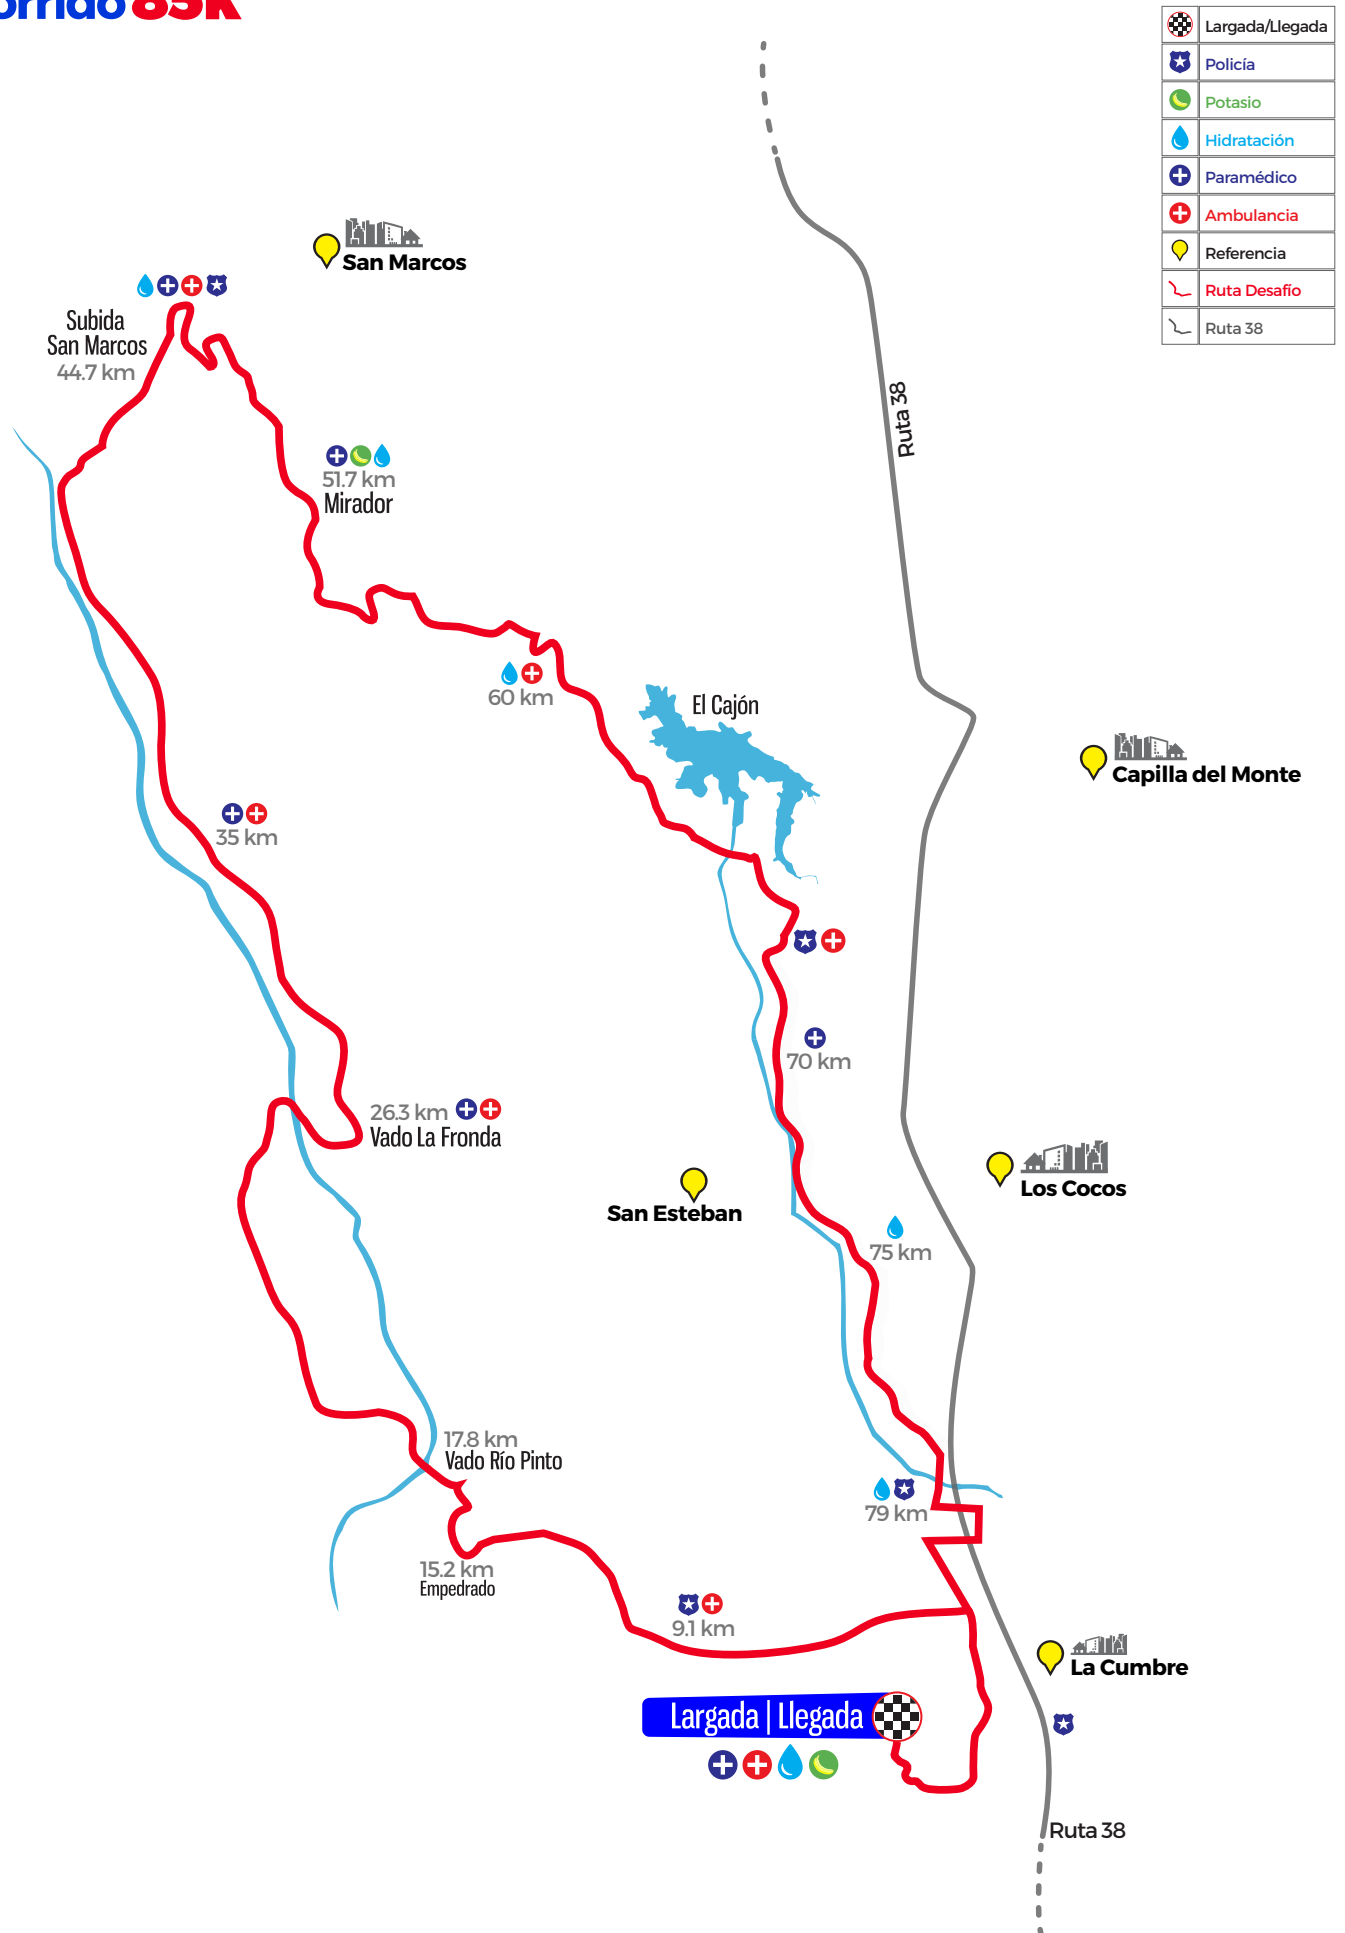

# Recorrido 85k

# Altimetría 85k